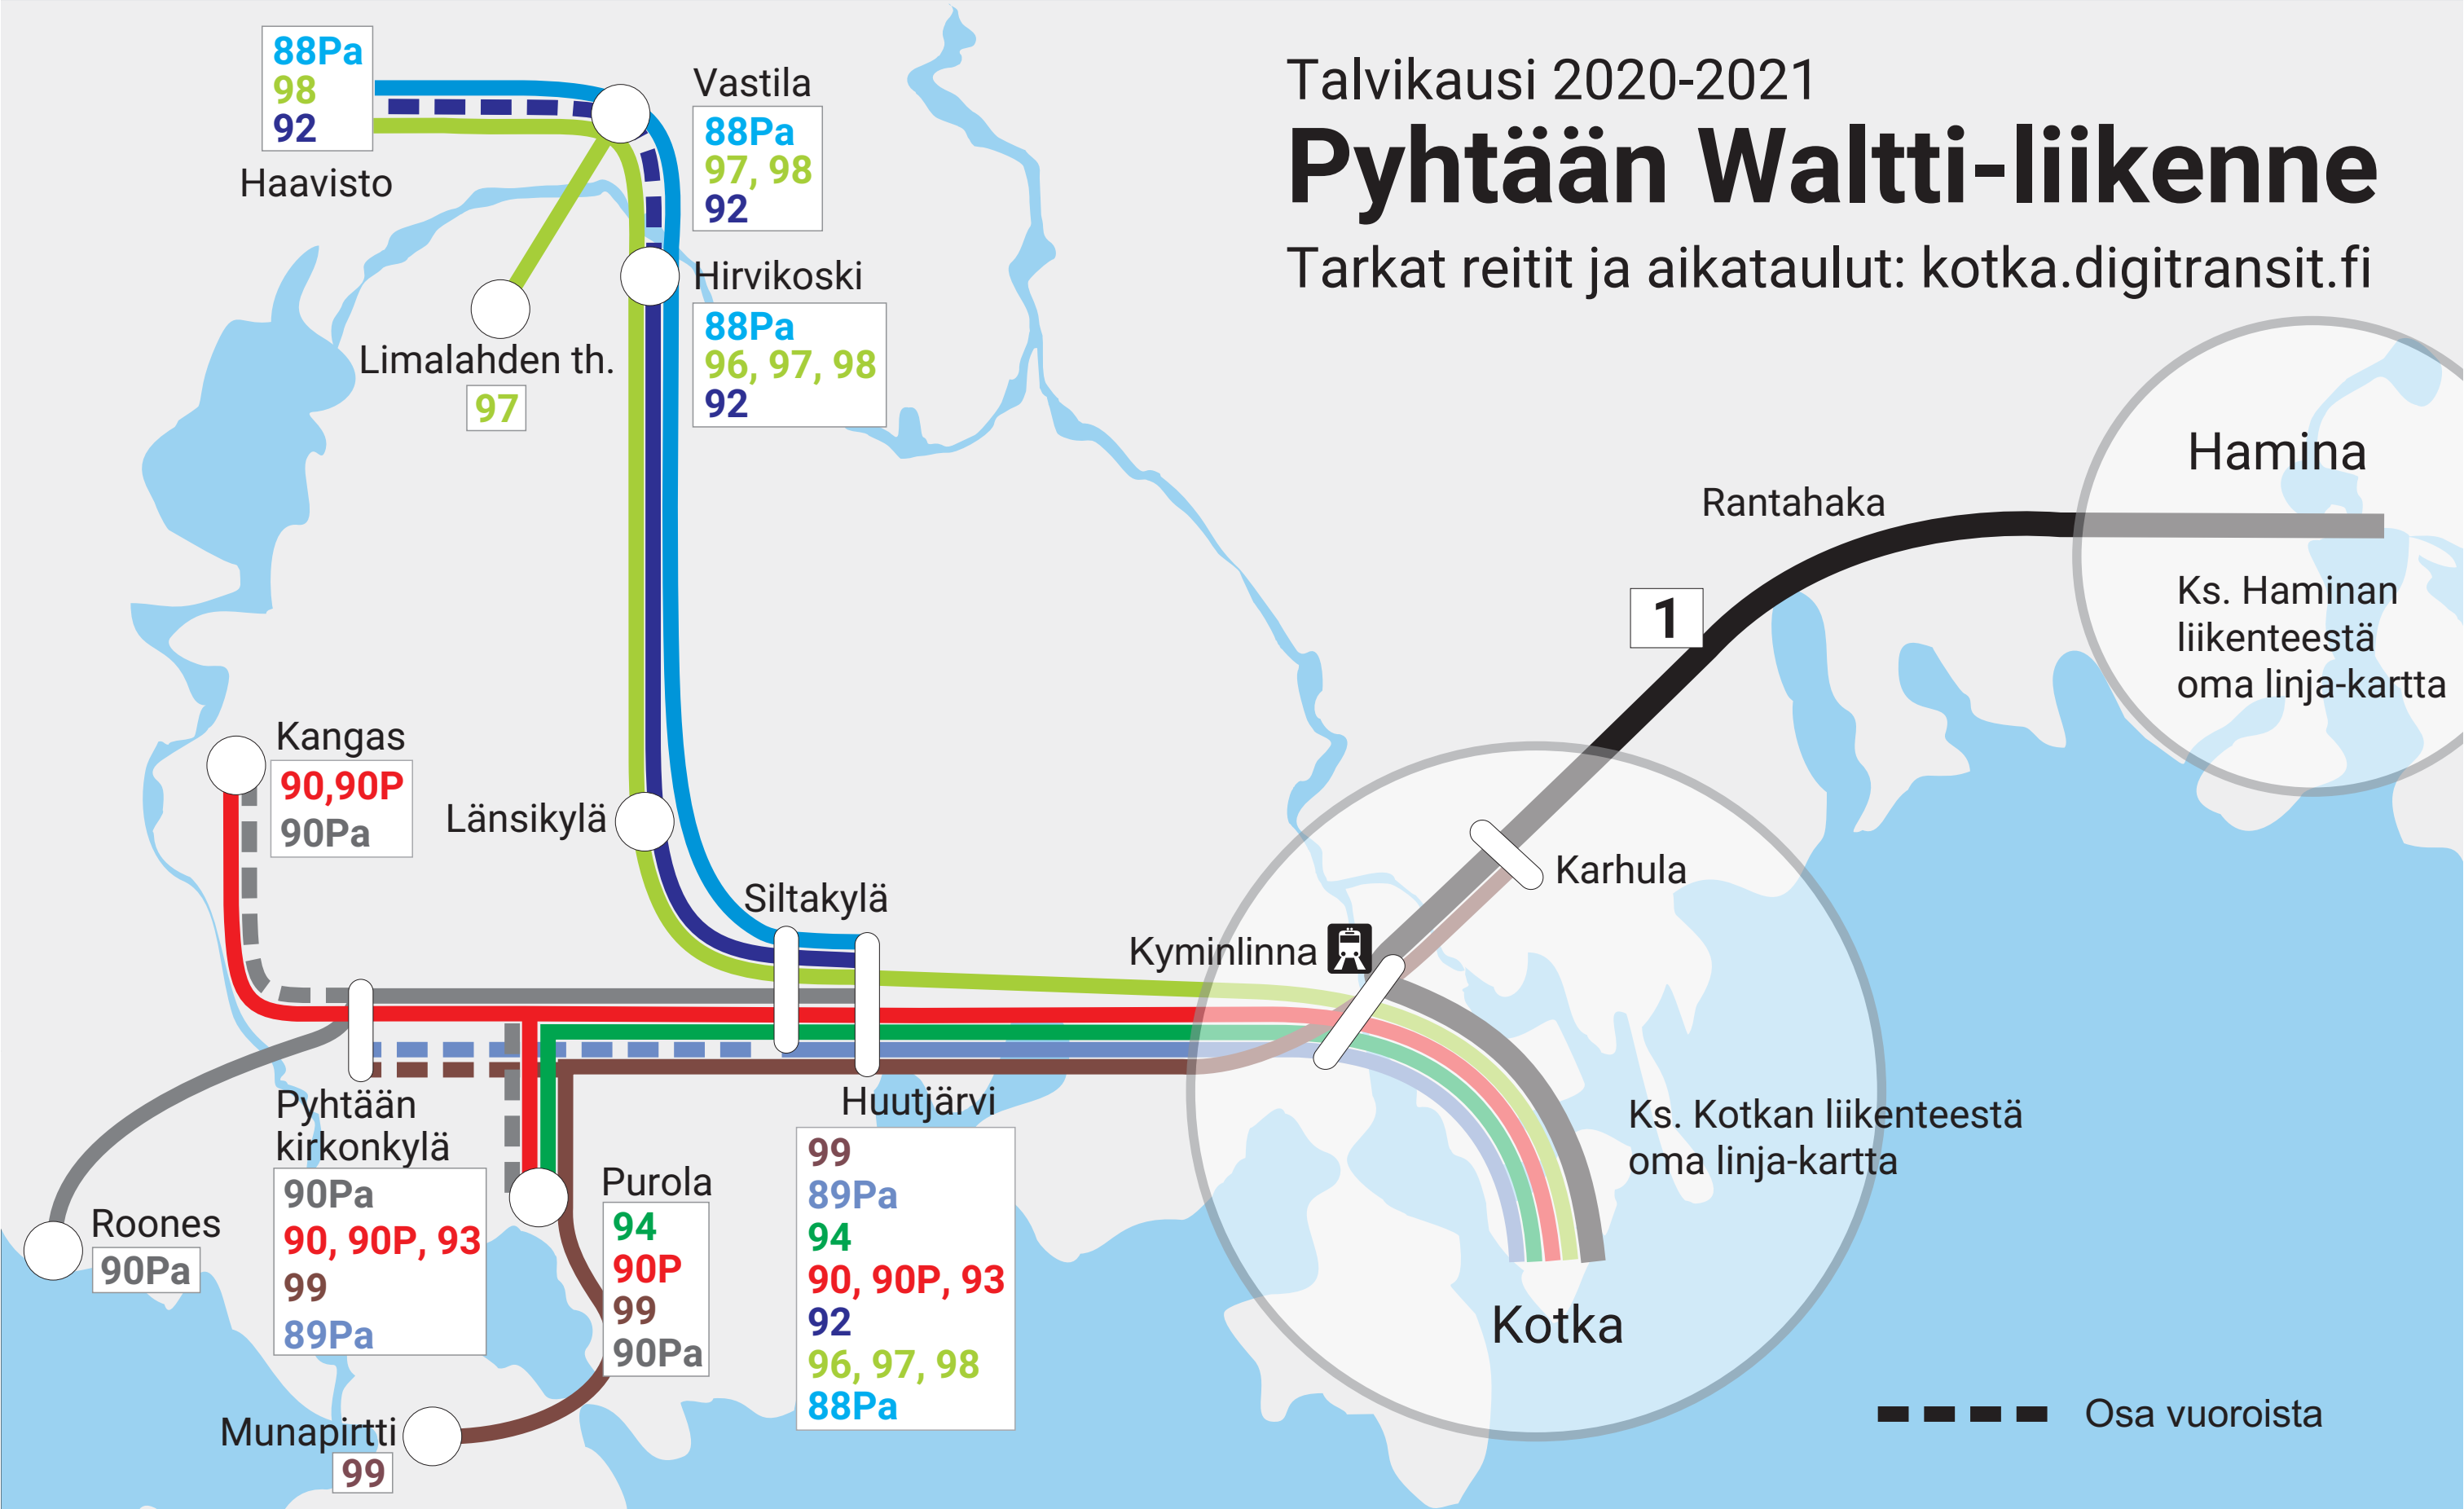

Talvikausi 2020-2021

Pyhtään Waltti-liikenne

Tarkat reitit ja aikataulut: kotka.digitransit.fi

- 1 Kotka-Hamina
- 90 Kangas-Pyhtää kk-Siltakylä-Huutjärvi-Kotka
- 90P Kangas-Pyhtää kk-Purola-Siltakylä-Huutjärvi-Kotka
- 92 Huutjärvi-Siltakylä-Länsikylä-Myllykylä-Hirvikoski-Vastila-Haavisto
- 93 Pyhtää kk-Siltakylä-Huutjärvi-Kotka
- 94 Kotka-Huutjärvi-Siltakylä-Purola
- 96 Hirvikoski-Myllykylä-Länsikylä-Siltakylä-Huutjärvi
- 97 Limalahti-Hirvikoski-Vastila-Myllykylä-Länsikylä-Siltakylä-Huutjärvi-Kotka

- 98 Kotka-Huutjärvi-Siltakylä-Länsikylä-Myllykylä-Hirvikoski-Vastila-Haavisto
- 99 Karhula-Huutjärvi-Siltakylä-Purola-Munapirtti-Pyhtää kk
- 88Pa (P088) Huutjärvi-Siltakylä-Myllykylä-Hirvikoski-Vastila-Haavisto
- 89Pa (P089) Kotka-Huutjärvi-Siltakylä-Pyhtää kk
- 90Pa (P090) Roones-Pyhtää kk-Kangas-Jonakorpi-Purtola-Siltakylä-Huutjärvi